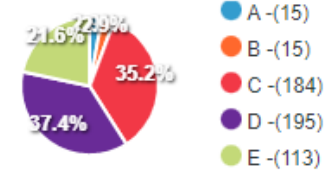

**04-17 EYLÜL 2022 TARİHLERİ ARASI ÖĞRENCİLERİMİZE UYGULANAN
ÖĞRENCİ ANKET SORULARI VE CEVAPLARI
(Suluova Meslek Yüksekokulu)**

(A : Çok Kötü, B :Kötü, C : Orta, D : İyi , E:Çok İyi)

Anket Katılımcı Sayısı: 522

1. Üniversitemizin öğretim elemanı sayısı yeterlidir.

Erkek Kadın

Anket Yanıtları

Anket Yanıtları

2. Üniversitemizde yabancı dil eğitimi yeterli seviyede sunulmaktadır.

Erkek Kadın

Anket Yanıtları

Anket Yanıtları