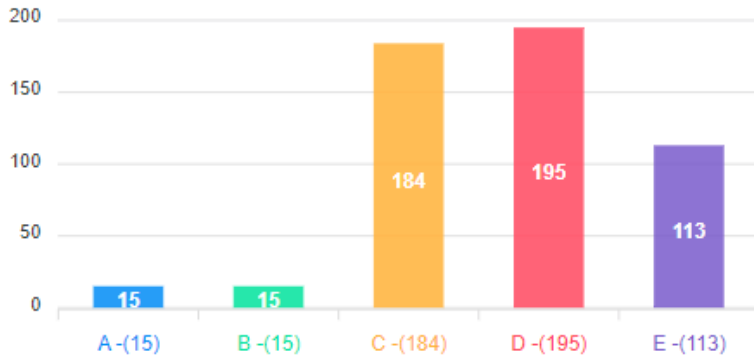

**04-17 EYLÜL 2022 TARİHLERİ ARASI ÖĞRENCİLERİMİZE UYGULANAN
ÖĞRENCİ ANKET SORULARI VE CEVAPLARI
(Suluova Meslek Yüksekokulu)**

(A : Çok Kötü, B :Kötü, C : Orta, D : İyi , E:Çok İyi)

Anket Katılımcı Sayısı: 522

1. Üniversitemizin öğretim elemanı sayısı yeterlidir.

Erkek Kadın

Anket Yanıtları

Anket Yanıtları

2. Üniversitemizde yabancı dil eğitimi yeterli seviyede sunulmaktadır.

Erkek Kadın

Anket Yanıtları

Anket Yanıtları