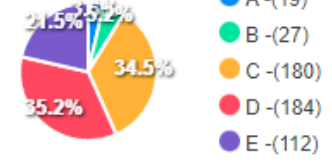

Erkek Kadın

Anket Yanıtları

Anket Yanıtları

12. Üniversitemizi öğrenci adaylarına tavsiye ederim.

Erkek Kadın

Anket Yanıtları

Anket Yanıtları

13. Üniversite öğrenci yaşamından memnuniyetiniz.