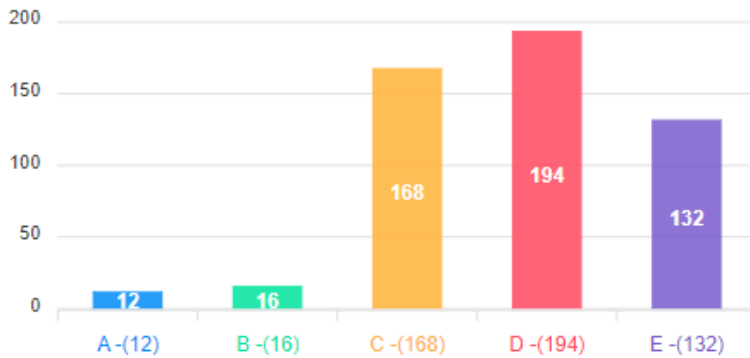

Anket Yanıtları