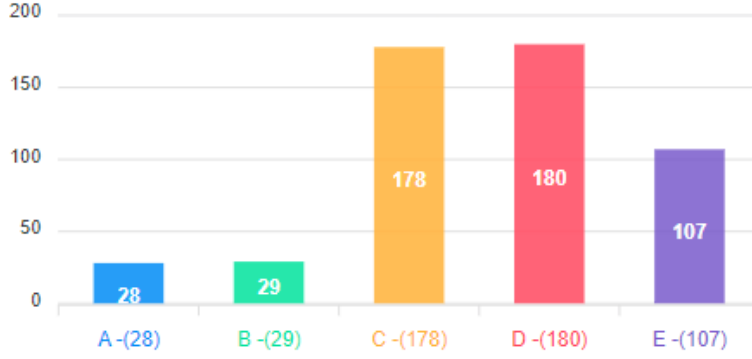

**04-17 EYLÜL 2022 TARİHLERİ ARASI ÖĞRENCİLERİMİZE UYGULANAN
ÖĞRENCİ ANKET SORULARI VE CEVAPLARI
(Suluova Meslek Yüksekokulu)**

(A : Çok Kötü, B :Kötü, C : Orta, D : İyi , E:Çok İyi)

Anket Katılımcı Sayısı: 522

1. Üniversitemizin öğretim elemanı sayısı yeterlidir.

Erkek Kadın

Anket Yanıtları

Anket Yanıtları

2. Üniversitemizde yabancı dil eğitimi yeterli seviyede sunulmaktadır.

Erkek Kadın

Anket Yanıtları

Anket Yanıtları

3. Öğrenci İşleri taleplerimize hassasiyetle yaklaşmaktadır.

Erkek Kadın

Anket Yanıtları

Anket Yanıtları

4. Hocalarıma ve danışmanıma istediğim zaman kolaylıkla ulaşabilmekteyim.

Erkek Kadın

Anket Yanıtları