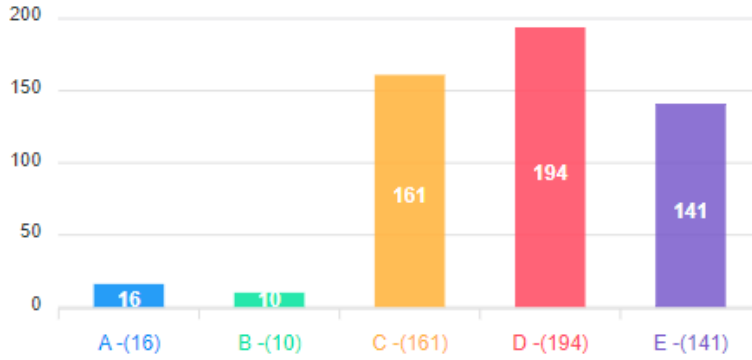

**04-17 EYLÜL 2022 TARİHLERİ ARASI ÖĞRENCİLERİMİZE UYGULANAN
ÖĞRENCİ ANKET SORULARI VE CEVAPLARI
(Suluova Meslek Yüksekokulu)**

(A : Çok Kötü, B :Kötü, C : Orta, D : İyi , E:Çok İyi)

Anket Katılımcı Sayısı: 522

3. Öğrenci İşleri taleplerimize hassasiyetle yaklaşmaktadır.

Erkek Kadın

Anket Yanıtları

Anket Yanıtları

4. Hocalarıma ve danışmanıma istediğim zaman kolaylıkla ulaşabilmekteyim.

Erkek Kadın

Anket Yanıtları