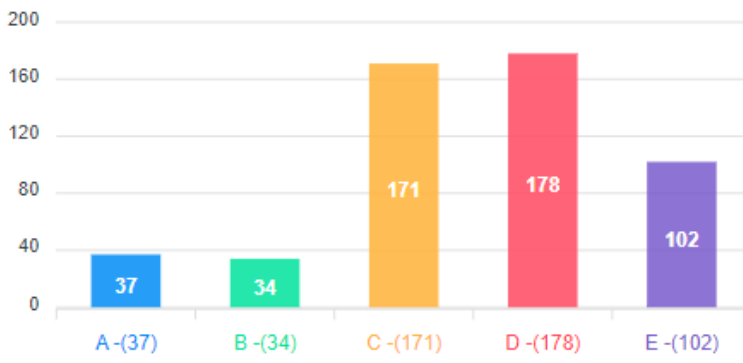

Anket Yanıtları

Anket Yanıtları

14. Uzaktan Eğitim Sisteminin alt yapısından memnunuz.

Erkek Kadın