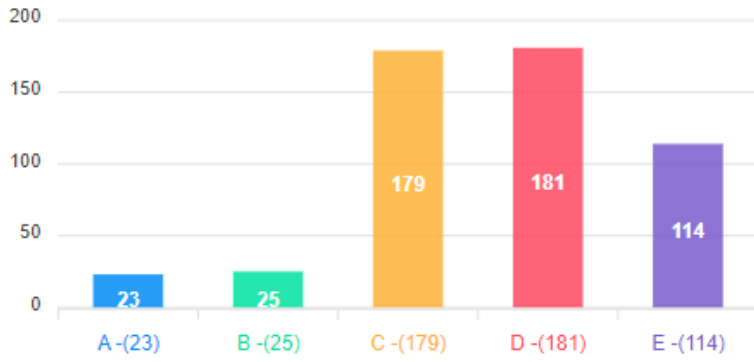

Erkek Kadın

Anket Yanıtları

Anket Yanıtları

10. Kütüphane hizmetleri genel olarak yeterlidir.

Erkek Kadın

Anket Yanıtları

Anket Yanıtları

11. Genel olarak üniversitemizin eğitim-öğretim kalitesi yüksektir.

Erkek Kadın

Anket Yanıtları

Anket Yanıtları

12. Üniversitemizi öğrenci adaylarına tavsiye ederim.

Erkek Kadın

Anket Yanıtları

Anket Yanıtları

13. Üniversite öğrenci yaşamından memnuniyetiniz.