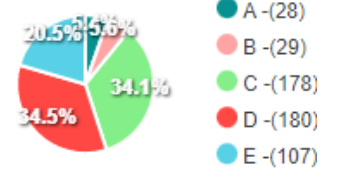

**04-17 EYLÜL 2022 TARİHLERİ ARASI ÖĞRENCİLERİMİZE UYGULANAN
ÖĞRENCİ ANKET SORULARI VE CEVAPLARI
(Suluova Meslek Yüksekokulu)**

(A : Çok Kötü, B :Kötü, C : Orta, D : İyi , E:Çok İyi)

Anket Katılımcı Sayısı: 522

1. Üniversitemizin öğretim elemanı sayısı yeterlidir.

Erkek Kadın

Anket Yanıtları

Anket Yanıtları

2. Üniversitemizde yabancı dil eğitimi yeterli seviyede sunulmaktadır.

Erkek Kadın

Anket Yanıtları

Anket Yanıtları

3. Öğrenci İşleri taleplerimize hassasiyetle yaklaşmaktadır.

Erkek Kadın

Anket Yanıtları

Anket Yanıtları

4. Hocalarıma ve danışmanıma istediğim zaman kolaylıkla ulaşabilmekteyim.

Erkek Kadın

Anket Yanıtları