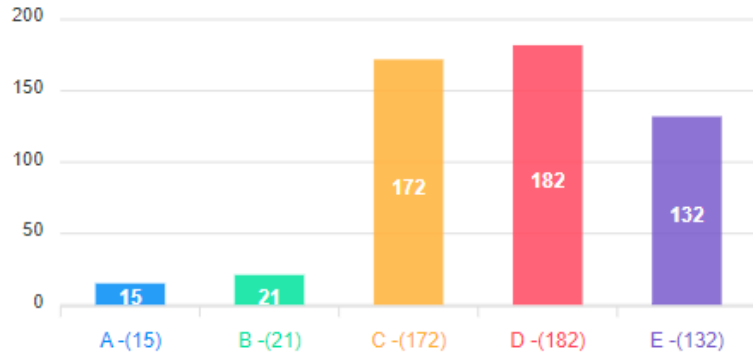

Erkek Kadın

Anket Yanıtları

Anket Yanıtları

12. Üniversitemizi öğrenci adaylarına tavsiye ederim.

Erkek Kadın

Anket Yanıtları

Anket Yanıtları

13. Üniversite öğrenci yaşamından memnuniyetiniz.

Erkek Kadın

Anket Yanıtları

Anket Yanıtları

14. Uzaktan Eğitim Sisteminin alt yapısından memnunuz.

Erkek Kadın

Anket Yanıtları

Anket Yanıtları

15. Okul yöneticilerine (Dekan / Müdür) kolaylıkla ulaşabiliyorum.

Erkek Kadın

Anket Yanıtları

Anket Yanıtları