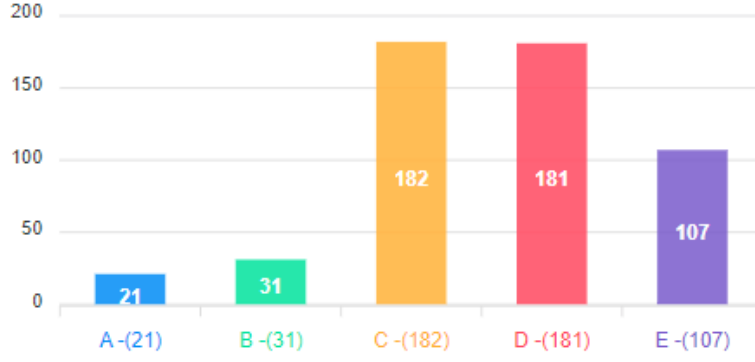

8. Yemekhane hizmetleri genel olarak yeterlidir.

Erkek Kadın

Anket Yanıtları