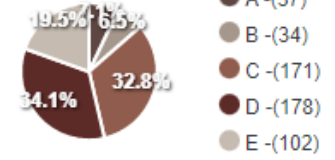

Anket Yanıtları

14. Uzaktan Eğitim Sisteminin alt yapısından memnunuz.

Erkek Kadın