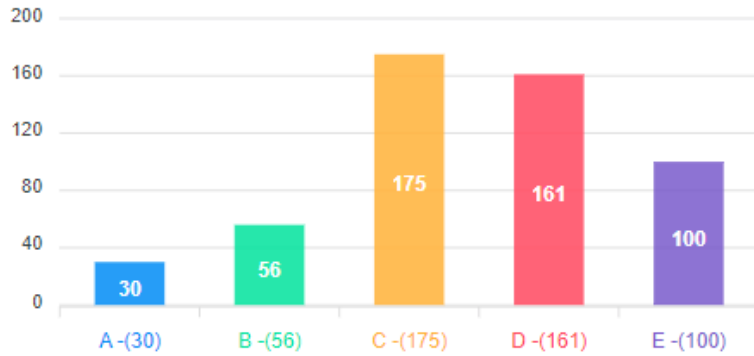

**04-17 EYLÜL 2022 TARİHLERİ ARASI ÖĞRENCİLERİMİZE UYGULANAN
ÖĞRENCİ ANKET SORULARI VE CEVAPLARI
(Suluova Meslek Yüksekokulu)**

(A : Çok Kötü, B :Kötü, C : Orta, D : İyi , E:Çok İyi)

Anket Katılımcı Sayısı: 522

1. Üniversitemizin öğretim elemanı sayısı yeterlidir.

Erkek Kadın

Anket Yanıtları

Anket Yanıtları

2. Üniversitemizde yabancı dil eğitimi yeterli seviyede sunulmaktadır.

Erkek Kadın

Anket Yanıtları

Anket Yanıtları

3. Öğrenci İşleri taleplerimize hassasiyetle yaklaşmaktadır.

Erkek Kadın

Anket Yanıtları

Anket Yanıtları

4. Hocalarıma ve danışmanıma istediğim zaman kolaylıkla ulaşabilmekteyim.

Erkek Kadın

Anket Yanıtları