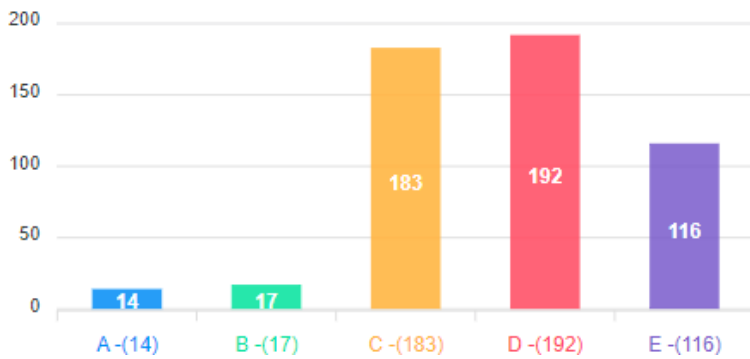

Erkek Kadın

Anket Yanıtları

Anket Yanıtları

12. Üniversitemizi öğrenci adaylarına tavsiye ederim.

Erkek Kadın

Anket Yanıtları

Anket Yanıtları

13. Üniversite öğrenci yaşamından memnuniyetiniz.

Erkek Kadın

Anket Yanıtları

Anket Yanıtları

14. Uzaktan Eğitim Sisteminin alt yapısından memnunuz.

Erkek Kadın

Anket Yanıtları

Anket Yanıtları

15. Okul yöneticilerine (Dekan / Müdür) kolaylıkla ulaşabiliyorum.

Erkek Kadın

Anket Yanıtları

Anket Yanıtları