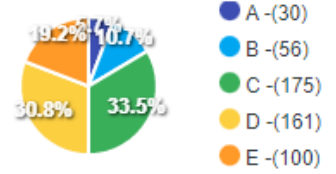

**04-17 EYLÜL 2022 TARİHLERİ ARASI ÖĞRENCİLERİMİZE UYGULANAN
ÖĞRENCİ ANKET SORULARI VE CEVAPLARI
(Suluova Meslek Yüksekokulu)**

(A : Çok Kötü, B :Kötü, C : Orta, D : İyi , E:Çok İyi)

Anket Katılımcı Sayısı: 522

1. Üniversitemizin öğretim elemanı sayısı yeterlidir.

Erkek Kadın

Anket Yanıtları

Anket Yanıtları

2. Üniversitemizde yabancı dil eğitimi yeterli seviyede sunulmaktadır.

Erkek Kadın

Anket Yanıtları

Anket Yanıtları

3. Öğrenci İşleri taleplerimize hassasiyetle yaklaşmaktadır.

Erkek Kadın

Anket Yanıtları

Anket Yanıtları

4. Hocalarıma ve danışmanıma istediğim zaman kolaylıkla ulaşabilmekteyim.

Erkek Kadın

Anket Yanıtları