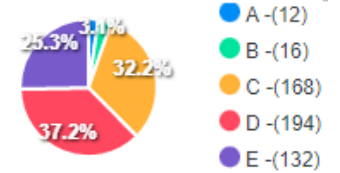

3. Öğrenci İşleri taleplerimize hassasiyetle yaklaşmaktadır.

Erkek Kadın

Anket Yanıtları

Anket Yanıtları

4. Hocalarıma ve danışmanıma istediğim zaman kolaylıkla ulaşabilmekteyim.

Erkek Kadın

Anket Yanıtları

Anket Yanıtları

5. Üniversitemizle ilgili duyurulara anlık olarak bilişim alt yapısı ile kolaylıkla ulaşabilmekteyim.

Erkek Kadın

Anket Yanıtları

Anket Yanıtları

6. Dersliklerin fiziksel koşulları (ısıtma, soğutma, aydınlatma) yeterlidir.