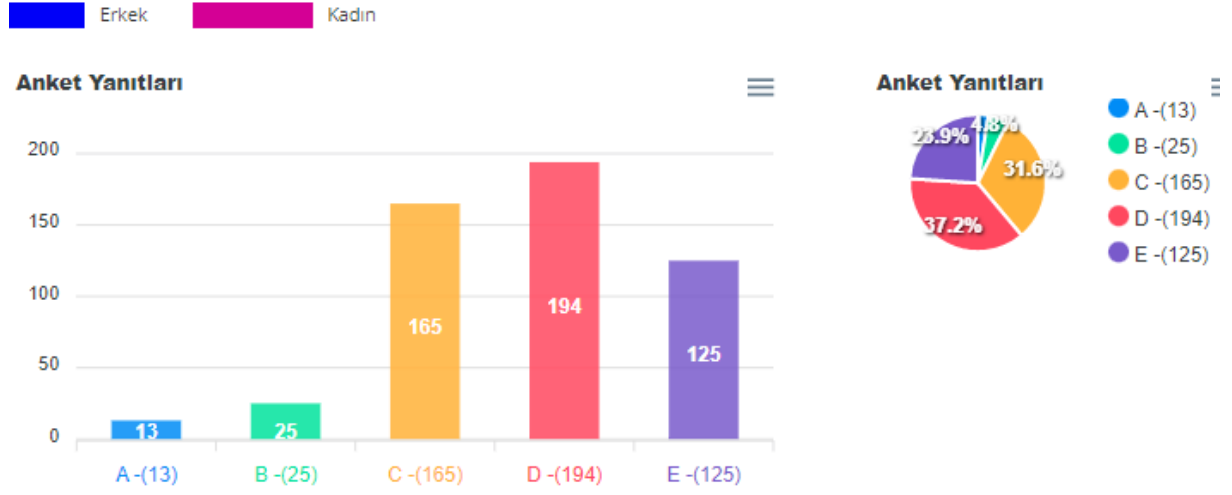

3. Öğrenci İşleri taleplerimize hassasiyetle yaklaşmaktadır.

Erkek Kadın

Anket Yanıtları

Anket Yanıtları

4. Hocalarıma ve danışmanıma istediğim zaman kolaylıkla ulaşabilmekteyim.

Erkek Kadın

Anket Yanıtları

Anket Yanıtları

5. Üniversitemizle ilgili duyurulara anlık olarak bilişim alt yapısı ile kolaylıkla ulaşabilmekteyim.

Erkek Kadın

Anket Yanıtları

Anket Yanıtları

6. Dersliklerin fiziksel koşulları (ısıtma, soğutma, aydınlatma) yeterlidir.