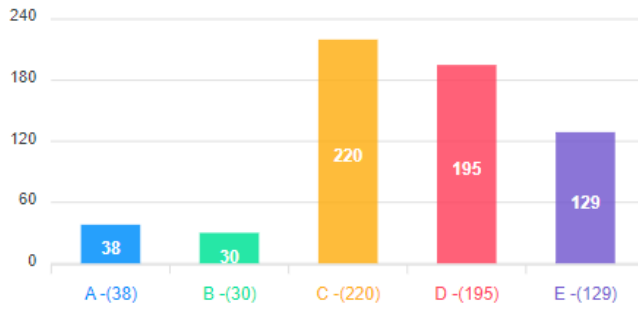

14. Uzaktan Eğitim Sisteminden genel olarak memnunuz.

Erkek Kadın

Anket Yanıtları

Anket Yanıtları

15. Okul yöneticilerine (dekan / müdür) kolaylıkla ulaşabiliyorum.

Erkek Kadın

Anket Yanıtları

Anket Yanıtları

612 Öğrenci ankete katılım sağlamıştır.