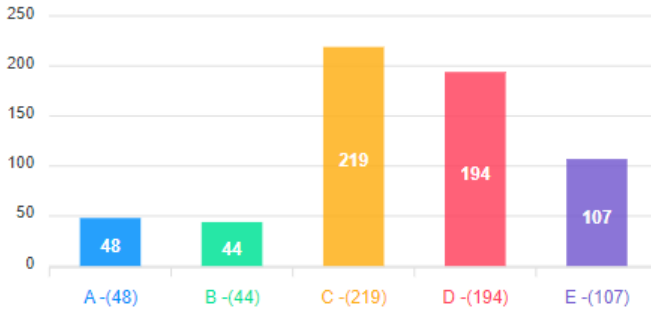

2022-2023 BAHAR DÖNEMİ SULUOVA MYO ÖĞRENCİ MEMNUNİYET ANKETİ

A: ÇOK KÖTÜ B: KÖTÜ C: ORTA D: İYİ E: ÇOK İYİ

1. Üniversitemizin öğretim elemanı sayısı yeterlidir.

Erkek Kadın

Anket Yanıtları

Anket Yanıtları

2. Üniversitemizde yabancı dil eğitimi yeterli seviyede sunulmaktadır.

Erkek Kadın

Anket Yanıtları

Anket Yanıtları

3. Öğrenci İşleri taleplerimize hassasiyetle yaklaşmaktadır.

Erkek Kadın

Anket Yanıtları

Anket Yanıtları

4. Hocalarıma ve danışmanıma istediğim zaman kolaylıkla ulaşabilmekteyim.