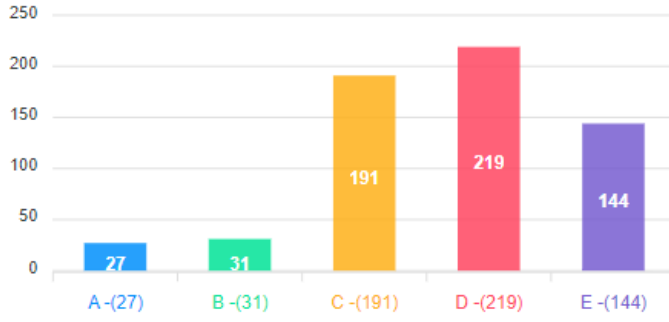

Erkek Kadın

Anket Yanıtları