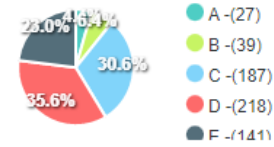

Erkek Kadın

Anket Yanıtları

Anket Yanıtları

3. Öğrenci İşleri taleplerimize hassasiyetle yaklaşmaktadır.

Erkek Kadın

Anket Yanıtları

Anket Yanıtları

4. Hocalarıma ve danışmanıma istediğim zaman kolaylıkla ulaşabilmekteyim.

Erkek Kadın

Anket Yanıtları

Anket Yanıtları

5. Üniversitemizle ilgili duyurulara anlık olarak bilişim alt yapısı ile kolaylıkla ulaşabilmekteyim.

Erkek Kadın

Anket Yanıtları

Anket Yanıtları

6. Dersliklerin fiziksel koşulları (ısıtma, soğutma, aydınlatma) yeterlidir.

Erkek Kadın

Anket Yanıtları

Anket Yanıtları

7. Sosyal faaliyetler ve öğrenci kulüplerine ait faaliyetler yeterlidir.

8. Yemekhane hizmetleri genel olarak yeterlidir.

9. Kantin hizmetleri genel olarak yeterlidir.