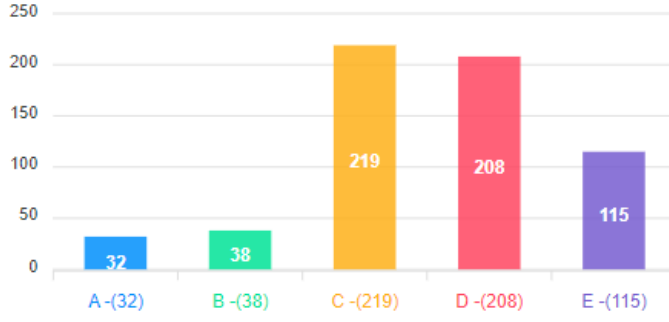

2022-2023 BAHAR DÖNEMİ SULUOVA MYO ÖĞRENCİ MEMNUNİYET ANKETİ

A: ÇOK KÖTÜ B: KÖTÜ C: ORTA D: İYİ E: ÇOK İYİ

1. Üniversitemizin öğretim elemanı sayısı yeterlidir.

Erkek Kadın

Anket Yanıtları

Anket Yanıtları

2. Üniversitemizde yabancı dil eğitimi yeterli seviyede sunulmaktadır.

Erkek Kadın

Anket Yanıtları

Anket Yanıtları

3. Öğrenci İşleri taleplerimize hassasiyetle yaklaşmaktadır.

Erkek Kadın

Anket Yanıtları

Anket Yanıtları

4. Hocalarıma ve danışmanıma istediğim zaman kolaylıkla ulaşabilmekteyim.