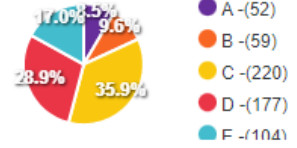

Anket Yanıtları

13. Üniversitemizin öğrenci yaşamından memnunum.