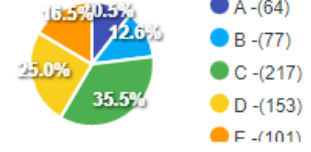

2022-2023 BAHAR DÖNEMİ SULUOVA MYO ÖĞRENCİ MEMNUNİYET ANKETİ

A: ÇOK KÖTÜ B: KÖTÜ C: ORTA D: İYİ E: ÇOK İYİ

1. Üniversitemizin öğretim elemanı sayısı yeterlidir.

Erkek Kadın

Anket Yanıtları

Anket Yanıtları

2. Üniversitemizde yabancı dil eğitimi yeterli seviyede sunulmaktadır.

Erkek Kadın

Anket Yanıtları

Anket Yanıtları

3. Öğrenci İşleri taleplerimize hassasiyetle yaklaşmaktadır.

Erkek Kadın

Anket Yanıtları

Anket Yanıtları

4. Hocalarıma ve danışmanıma istediğim zaman kolaylıkla ulaşabilmekteyim.