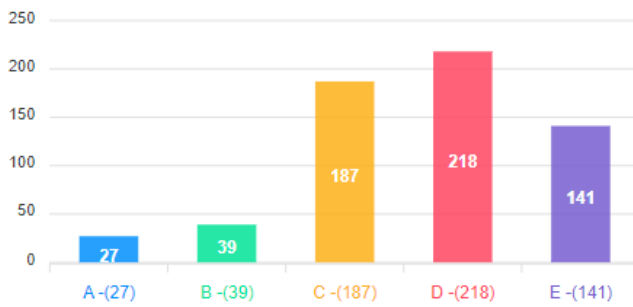

Erkek Kadın

Anket Yanıtları

Anket Yanıtları

5. Üniversitemizle ilgili duyurulara anlık olarak bilişim alt yapısı ile kolaylıkla ulaşabilmekteyim.

Erkek Kadın

Anket Yanıtları

Anket Yanıtları

6. Dersliklerin fiziksel koşulları (ısıtma, soğutma, aydınlatma) yeterlidir.

Erkek Kadın

Anket Yanıtları

Anket Yanıtları

7. Sosyal faaliyetler ve öğrenci kulüplerine ait faaliyetler yeterlidir.

8. Yemekhane hizmetleri genel olarak yeterlidir.

9. Kantin hizmetleri genel olarak yeterlidir.