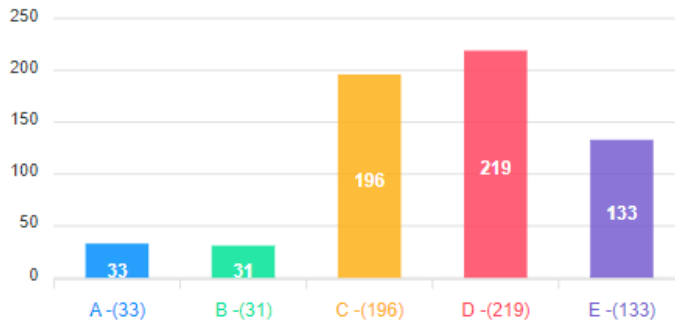

Erkek Kadın

Anket Yanıtları

Anket Yanıtları

3. Öğrenci İşleri taleplerimize hassasiyetle yaklaşmaktadır.

Erkek Kadın

Anket Yanıtları

Anket Yanıtları

4. Hocalarıma ve danışmanıma istediğim zaman kolaylıkla ulaşabilmekteyim.

Erkek Kadın

Anket Yanıtları

Anket Yanıtları

5. Üniversitemizle ilgili duyurulara anlık olarak bilişim alt yapısı ile kolaylıkla ulaşabilmekteyim.

Erkek Kadın

Anket Yanıtları

Anket Yanıtları

6. Dersliklerin fiziksel koşulları (ısıtma, soğutma, aydınlatma) yeterlidir.

Erkek Kadın

Anket Yanıtları

Anket Yanıtları

7. Sosyal faaliyetler ve öğrenci kulüplerine ait faaliyetler yeterlidir.

8. Yemekhane hizmetleri genel olarak yeterlidir.

9. Kantin hizmetleri genel olarak yeterlidir.