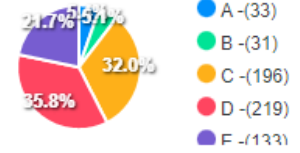

Erkek Kadın

Anket Yanıtları

Anket Yanıtları

3. Öğrenci İşleri taleplerimize hassasiyetle yaklaşmaktadır.

Erkek Kadın

Anket Yanıtları

Anket Yanıtları

4. Hocalarıma ve danışmanıma istediğim zaman kolaylıkla ulaşabilmekteyim.

Erkek Kadın

Anket Yanıtları

Anket Yanıtları

5. Üniversitemizle ilgili duyurulara anlık olarak bilişim alt yapısı ile kolaylıkla ulaşabilmekteyim.

Erkek Kadın

Anket Yanıtları

Anket Yanıtları

6. Dersliklerin fiziksel koşulları (ısıtma, soğutma, aydınlatma) yeterlidir.