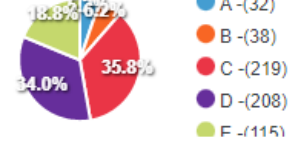

2022-2023 BAHAR DÖNEMİ SULUOVA MYO ÖĞRENCİ MEMNUNİYET ANKETİ

A: ÇOK KÖTÜ B: KÖTÜ C: ORTA D: İYİ E: ÇOK İYİ

1. Üniversitemizin öğretim elemanı sayısı yeterlidir.

Erkek Kadın

Anket Yanıtları

Anket Yanıtları

2. Üniversitemizde yabancı dil eğitimi yeterli seviyede sunulmaktadır.

Erkek Kadın

Anket Yanıtları

Anket Yanıtları

3. Öğrenci İşleri taleplerimize hassasiyetle yaklaşmaktadır.

Erkek Kadın

Anket Yanıtları

Anket Yanıtları

4. Hocalarıma ve danışmanıma istediğim zaman kolaylıkla ulaşabilmekteyim.