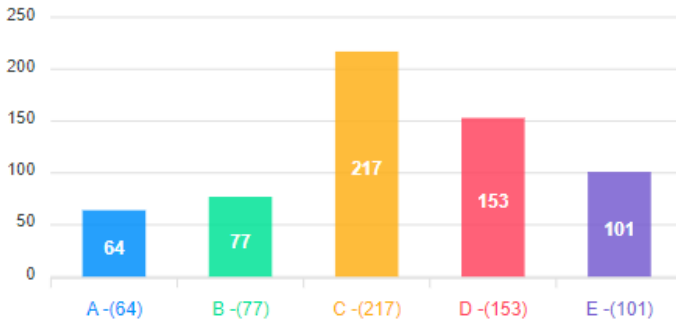

2022-2023 BAHAR DÖNEMİ SULUOVA MYO ÖĞRENCİ MEMNUNİYET ANKETİ

A: ÇOK KÖTÜ B: KÖTÜ C: ORTA D: İYİ E: ÇOK İYİ

1. Üniversitemizin öğretim elemanı sayısı yeterlidir.

Erkek Kadın

Anket Yanıtları

Anket Yanıtları

2. Üniversitemizde yabancı dil eğitimi yeterli seviyede sunulmaktadır.

Erkek Kadın

Anket Yanıtları

Anket Yanıtları

3. Öğrenci İşleri taleplerimize hassasiyetle yaklaşmaktadır.

Erkek Kadın

Anket Yanıtları

Anket Yanıtları

4. Hocalarıma ve danışmanıma istediğim zaman kolaylıkla ulaşabilmekteyim.