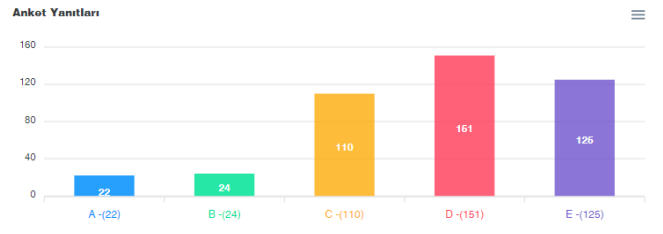

Erkek Kadın

3. Öğrenci İşleri Taleplerimize hassasiyetle yaklaşmaktadır.

Erkek Kadın

4. Hocalarıma ve danışmanıma istediğim zaman kolaylıkla ulaşabilmekteyim.

Erkek Kadın

5. Üniversitemizle ilgili duyurulara anlık olarak bilşim alt yapısı ile kolaylıkla ulaşabilmekteyim.

Erkek Kadın

Anket Yanıtları

Anket Yanıtları

6. Dersliklerin fiziksel koşulları(ısıtma, soğutma,aydınlatma) yeterlidir.

Erkek Kadın

Anket Yanıtları

Anket Yanıtları

7.Sosyal faaliyetler ve öğrenci kulüplerine ait faaliyetler yeterlidir.