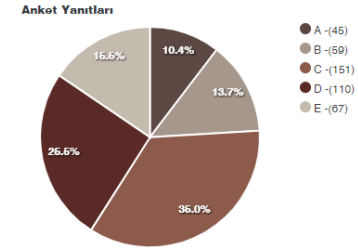

2020-2021 GÜZ DÖNEMİ ÖĞRENCİ MEMNUNİYET ANKETİ(21.09.2020-25.09.2020)

A:ÇOK KÖTÜ B:KÖTÜ C:ORTA D: İYİ E: ÇOK İYİ

1. Üniversitemizin Öğretim Eleman Sayısı yeterlidir.

Erkek Kadın

2. Üniversitemizde Yabancı Dil Eğitimi Yeterli Seviyede sunulmaktadır.

Erkek Kadın

3. Öğrenci İşleri Taleplerimize hassasiyetle yaklaşmaktadır.

Erkek Kadın

4. Hocalarıma ve danışmanıma istediğim zaman kolaylıkla ulaşabilmekteyim.

Erkek Kadın

5. Üniversitemizle ilgili duyurulara anlık olarak bilşim alt yapısı ile kolaylıkla ulaşabilmekteyim.