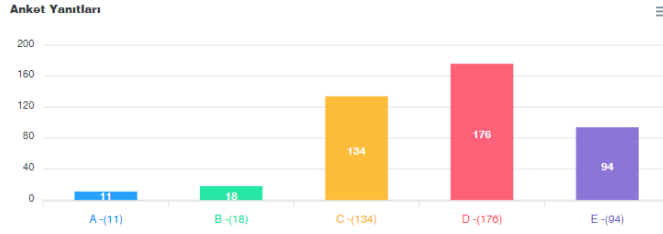

2020-2021 GÜZ DÖNEMİ ÖĞRENCİ MEMNUNİYET ANKETİ(21.09.2020-25.09.2020)

A:ÇOK KÖTÜ B:KÖTÜ C:ORTA D: İYİ E: ÇOK İYİ

1. Üniversitemizin Öğretim Eleman Sayısı yeterlidir.

Erkek Kadın

2. Üniversitemizde Yabancı Dil Eğitimi Yeterli Seviyede sunulmaktadır.

Erkek Kadın

3. Öğrenci İşleri Taleplerimize hassasiyetle yaklaşmaktadır.

Erkek Kadın

4. Hocalarıma ve danışmanıma istediğim zaman kolaylıkla ulaşabilmekteyim.

Erkek Kadın

5. Üniversitemizle ilgili duyurulara anlık olarak bilşim alt yapısı ile kolaylıkla ulaşabilmekteyim.