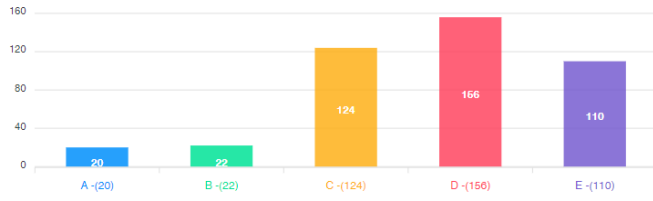

Erkek Kadın

3. Öğrenci İşleri Taleplerimize hassasiyetle yaklaşmaktadır.

Erkek Kadın

4. Hocalarıma ve danışmanıma istediğim zaman kolaylıkla ulaşabilmekteyim.

Erkek Kadın

5. Üniversitemizle ilgili duyurulara anlık olarak bilşim alt yapısı ile kolaylıkla ulaşabilmekteyim.

Erkek Kadın

Anket Yanıtları

Anket Yanıtları

6. Dersliklerin fiziksel koşulları(ısıtma, soğutma,aydınlatma) yeterlidir.

Erkek Kadın

Anket Yanıtları

Anket Yanıtları

7.Sosyal faaliyetler ve öğrenci kulüplerine ait faaliyetler yeterlidir.