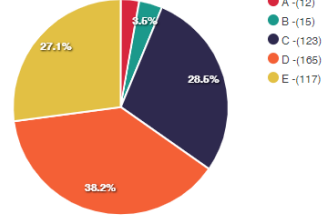

Erkek Kadın

3. Öğrenci İşleri Taleplerimize hassasiyetle yaklaşmaktadır.

Erkek Kadın

4. Hocalarıma ve danışmanıma istediğim zaman kolaylıkla ulaşabilmekteyim.

Erkek Kadın

5. Üniversitemizle ilgili duyurulara anlık olarak bilşim alt yapısı ile kolaylıkla ulaşabilmekteyim.

Erkek Kadın

Anket Yanıtları

Anket Yanıtları

6. Dersliklerin fiziksel koşulları(ısıtma, soğutma,aydınlatma) yeterlidir.

Erkek Kadın

Anket Yanıtları

Anket Yanıtları

7.Sosyal faaliyetler ve öğrenci kulüplerine ait faaliyetler yeterlidir.

Erkek Kadın

Anket Yanıtları

Anket Yanıtları

8. Yemekhane hizmetleri genel olarak yeterlidir.

Erkek Kadın

Anket Yanıtları

Anket Yanıtları

9.Kantin hizmetleri genel olarak yeterlidir.