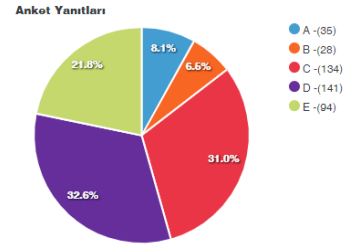

2020-2021 GÜZ DÖNEMİ ÖĞRENCİ MEMNUNİYET ANKETİ(21.09.2020-25.09.2020)

A:ÇOK KÖTÜ B:KÖTÜ C:ORTA D: İYİ E: ÇOK İYİ

1. Üniversitemizin Öğretim Eleman Sayısı yeterlidir.

Erkek Kadın

2. Üniversitemizde Yabancı Dil Eğitimi Yeterli Seviyede sunulmaktadır.

Erkek Kadın

3. Öğrenci İşleri Taleplerimize hassasiyetle yaklaşmaktadır.

Erkek Kadın

4. Hocalarıma ve danışmanıma istediğim zaman kolaylıkla ulaşabilmekteyim.

Erkek Kadın

5. Üniversitemizle ilgili duyurulara anlık olarak bilşim alt yapısı ile kolaylıkla ulaşabilmekteyim.