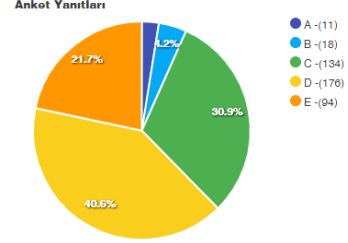

2020-2021 GÜZ DÖNEMİ ÖĞRENCİ MEMNUNİYET ANKETİ(21.09.2020-25.09.2020)

A:ÇOK KÖTÜ B:KÖTÜ C:ORTA D: İYİ E: ÇOK İYİ

1. Üniversitemizin Öğretim Eleman Sayısı yeterlidir.

Erkek Kadın

2. Üniversitemizde Yabancı Dil Eğitimi Yeterli Seviyede sunulmaktadır.

Erkek Kadın

3. Öğrenci İşleri Taleplerimize hassasiyetle yaklaşmaktadır.

Erkek Kadın

4. Hocalarıma ve danışmanıma istediğim zaman kolaylıkla ulaşabilmekteyim.

Erkek Kadın

5. Üniversitemizle ilgili duyurulara anlık olarak bilşim alt yapısı ile kolaylıkla ulaşabilmekteyim.