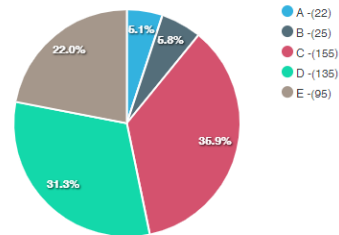

Erkek Kadın

Anket Yanıtları

Anket Yanıtları

14.Uzaktan eğitim sisteminin teknik alt yapısı yeterlidir.

Erkek Kadın

Anket Yanıtları

Anket Yanıtları

15. Üniversitemizi öğrenci adaylarına tavsiye ederim.

***435 Öğrenci katılmıştır.