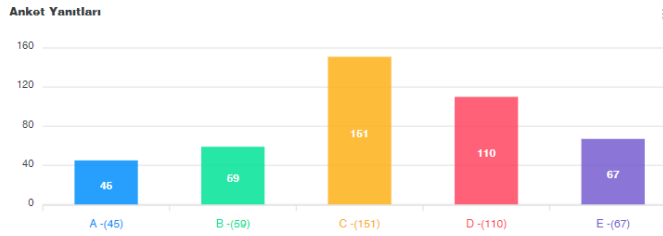

2020-2021 GÜZ DÖNEMİ ÖĞRENCİ MEMNUNİYET ANKETİ(21.09.2020-25.09.2020)

A:ÇOK KÖTÜ B:KÖTÜ C:ORTA D: İYİ E: ÇOK İYİ

1. Üniversitemizin Öğretim Eleman Sayısı yeterlidir.

Erkek Kadın

2. Üniversitemizde Yabancı Dil Eğitimi Yeterli Seviyede sunulmaktadır.

Erkek Kadın

3. Öğrenci İşleri Taleplerimize hassasiyetle yaklaşmaktadır.

Erkek Kadın

4. Hocalarıma ve danışmanıma istediğim zaman kolaylıkla ulaşabilmekteyim.

Erkek Kadın

5. Üniversitemizle ilgili duyurulara anlık olarak bilşim alt yapısı ile kolaylıkla ulaşabilmekteyim.