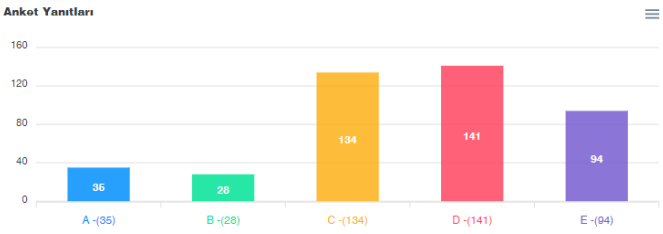

2020-2021 GÜZ DÖNEMİ ÖĞRENCİ MEMNUNİYET ANKETİ(21.09.2020-25.09.2020)

A:ÇOK KÖTÜ B:KÖTÜ C:ORTA D: İYİ E: ÇOK İYİ

1. Üniversitemizin Öğretim Eleman Sayısı yeterlidir.

Erkek Kadın

2. Üniversitemizde Yabancı Dil Eğitimi Yeterli Seviyede sunulmaktadır.

Erkek Kadın

3. Öğrenci İşleri Taleplerimize hassasiyetle yaklaşmaktadır.

Erkek Kadın

4. Hocalarıma ve danışmanıma istediğim zaman kolaylıkla ulaşabilmekteyim.

Erkek Kadın

5. Üniversitemizle ilgili duyurulara anlık olarak bilşim alt yapısı ile kolaylıkla ulaşabilmekteyim.