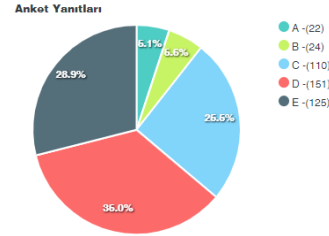

Erkek Kadın

3. Öğrenci İşleri Taleplerimize hassasiyetle yaklaşmaktadır.

Erkek Kadın

4. Hocalarıma ve danışmanıma istediğim zaman kolaylıkla ulaşabilmekteyim.

Erkek Kadın

5. Üniversitemizle ilgili duyurulara anlık olarak bilşim alt yapısı ile kolaylıkla ulaşabilmekteyim.

Erkek Kadın

Anket Yanıtları

Anket Yanıtları

6. Dersliklerin fiziksel koşulları(ısıtma, soğutma,aydınlatma) yeterlidir.

Erkek Kadın

Anket Yanıtları

Anket Yanıtları

7.Sosyal faaliyetler ve öğrenci kulüplerine ait faaliyetler yeterlidir.