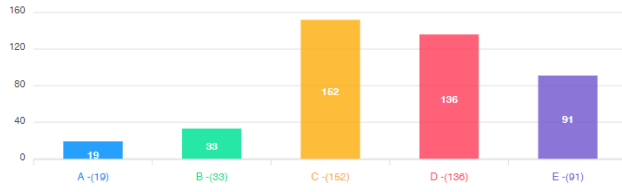

Erkek Kadın

Anket Yanıtları

Anket Yanıtları

10.Kütüphane hizmetleri genel olarak yeterlidir.

Erkek Kadın

Anket Yanıtları

Anket Yanıtları

11.Genel olarak üniversitemizin Eğitim-Öğretim kalitesi yüksektir.