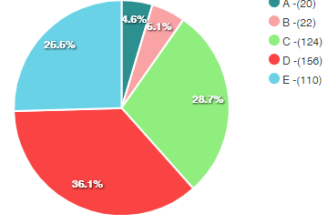

Erkek Kadın

3. Öğrenci İşleri Taleplerimize hassasiyetle yaklaşmaktadır.

Erkek Kadın

4. Hocalarıma ve danışmanıma istediğim zaman kolaylıkla ulaşabilmekteyim.

Erkek Kadın

5. Üniversitemizle ilgili duyurulara anlık olarak bilşim alt yapısı ile kolaylıkla ulaşabilmekteyim.

Erkek Kadın

Anket Yanıtları

Anket Yanıtları

6. Dersliklerin fiziksel koşulları(ısıtma, soğutma,aydınlatma) yeterlidir.

Erkek Kadın

Anket Yanıtları

Anket Yanıtları

7.Sosyal faaliyetler ve öğrenci kulüplerine ait faaliyetler yeterlidir.