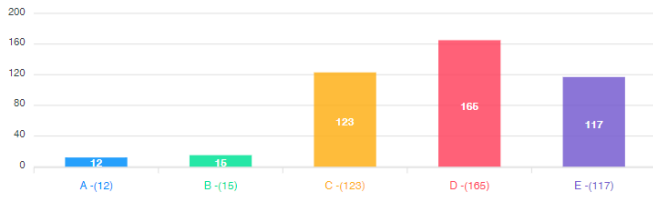

Erkek Kadın

3. Öğrenci İşleri Taleplerimize hassasiyetle yaklaşmaktadır.

Erkek Kadın

4. Hocalarıma ve danışmanıma istediğim zaman kolaylıkla ulaşabilmekteyim.

Erkek Kadın

5. Üniversitemizle ilgili duyurulara anlık olarak bilşim alt yapısı ile kolaylıkla ulaşabilmekteyim.

Erkek Kadın

Anket Yanıtları

Anket Yanıtları

6. Dersliklerin fiziksel koşulları(ısıtma, soğutma,aydınlatma) yeterlidir.

Erkek Kadın

Anket Yanıtları

Anket Yanıtları

7.Sosyal faaliyetler ve öğrenci kulüplerine ait faaliyetler yeterlidir.