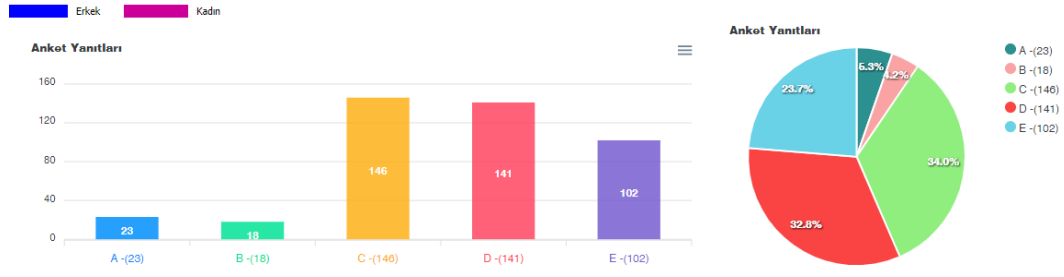

Erkek Kadın

Anket Yanıtları

Anket Yanıtları

14.Uzaktan eğitim sisteminin teknik alt yapısı yeterlidir.

Erkek Kadın

Anket Yanıtları

Anket Yanıtları

15. Üniversitemizi öğrenci adaylarına tavsiye ederim.

***435 Öğrenci katılmıştır.